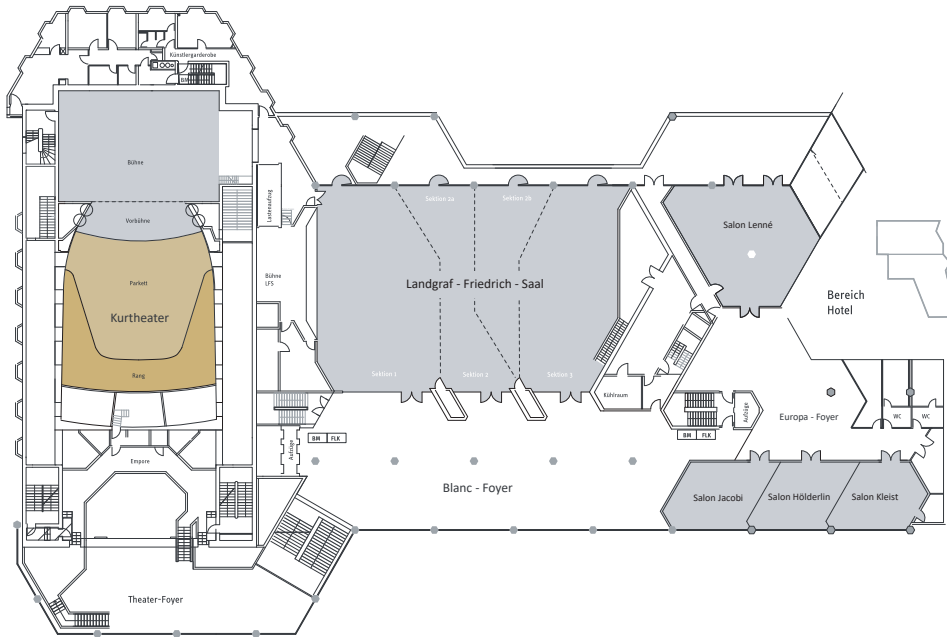

THEATER

Das Kurtheater, mit seinen 766 Sitzplätzen, ist prädestiniert für Kultur- und Vortragsveranstaltungen oder für Präsentationen.

Hier vereinen sich moderne Eleganz mit funktionaler Ästhetik. Edles Mahagoni-
holz und rauchblaue Raumtextilien geben einen geschmackvollen Rahmen.

Die Bühnentechnik bietet dem Anlass entsprechend eine große Bandbreite an
Möglichkeiten.

- Bis zu 766 Plätze in fester Theaterbestuhlung
- Ideal für Kultur- und Vortragsveranstaltungen, Präsentationen
- Moderne Eleganz und Funktionalität
- Edles Mahagoniholz und rauchblaue Raumtextilien

Bühnenfläche: Tiefe 10 – 16 m, Breite 15 m, Höhe 18 m

Portal: Breite 9,80 m, Höhe 8 m

Vorbühne: Breite 13 m

Veranstaltungsräume	Fläche (m ²)	Bestuhlung / Personenanzahl
Theater		766