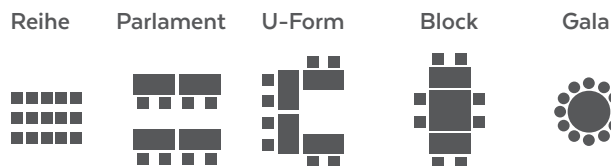

Die Bühnentechnik bietet dem Anlass entsprechend eine große Bandbreite an
Möglichkeiten.

- Bis zu 766 Plätze in fester Theaterbestuhlung
- Ideal für Kultur- und Vortragsveranstaltungen, Präsentationen
- Moderne Eleganz und Funktionalität
- Edles Mahagoniholz und rauchblaue Raumtextilien

Bühnenfläche: Tiefe 10 – 16 m, Breite 15 m, Höhe 18 m

Portal: Breite 9,80 m, Höhe 8 m

Vorbühne: Breite 13 m

Veranstaltungsräume	Fläche (m ²)	Bestuhlung / Personenanzahl
Theater		766